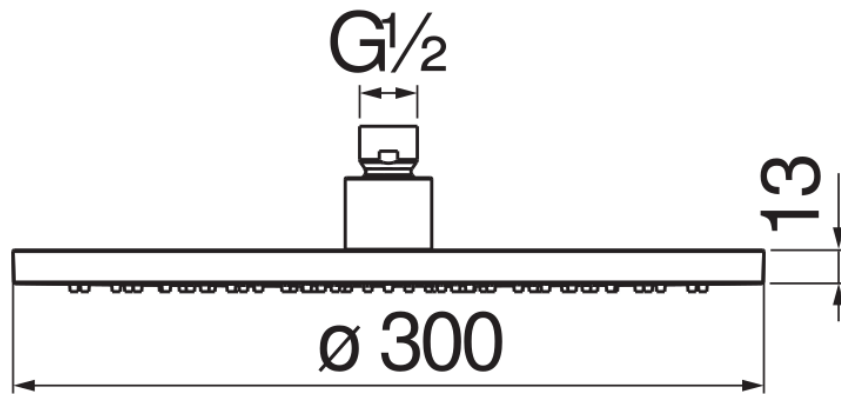

SPECIFICHE

Soffione a snodo

Chrome

Dimensione \varnothing 300 mm

Getto pioggia

Imballo: 34,5 x 37 x 10 cm / 0,01277 m³ / 3 kg

DIAGRAMMA DI PORTATA: ACQUA CALDA/FREDDA

— Getto pioggia