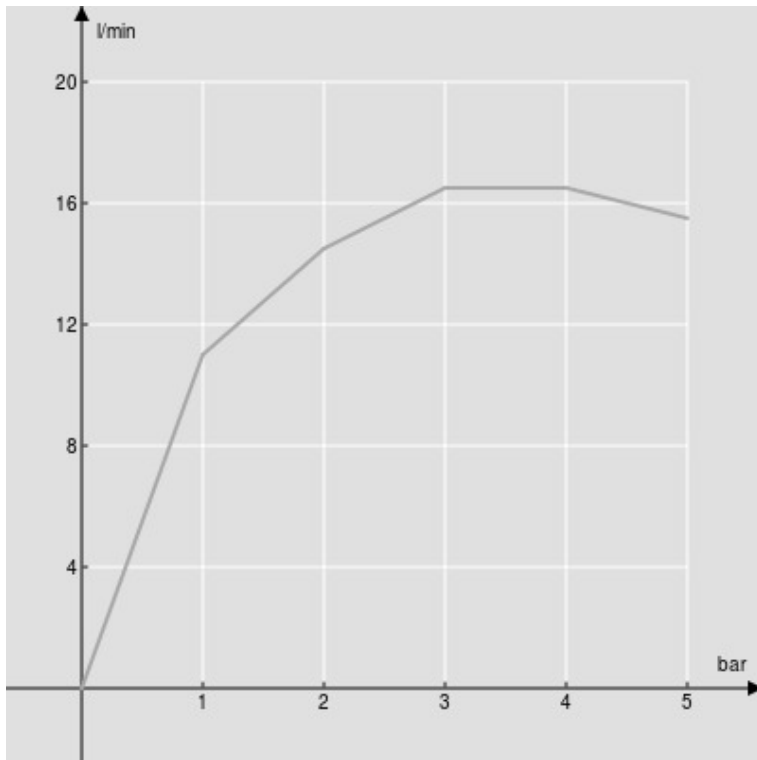

SPECIFICHE

Soffione a snodo

Chrome

Dimensione \varnothing 300 mm

Getto pioggia

Imballo: 34,5 x 37 x 10 cm / 0,01277 m³ / 3 kg

DIAGRAMMA DI PORTATA: ACQUA CALDA/FREDDA

— Getto pioggia